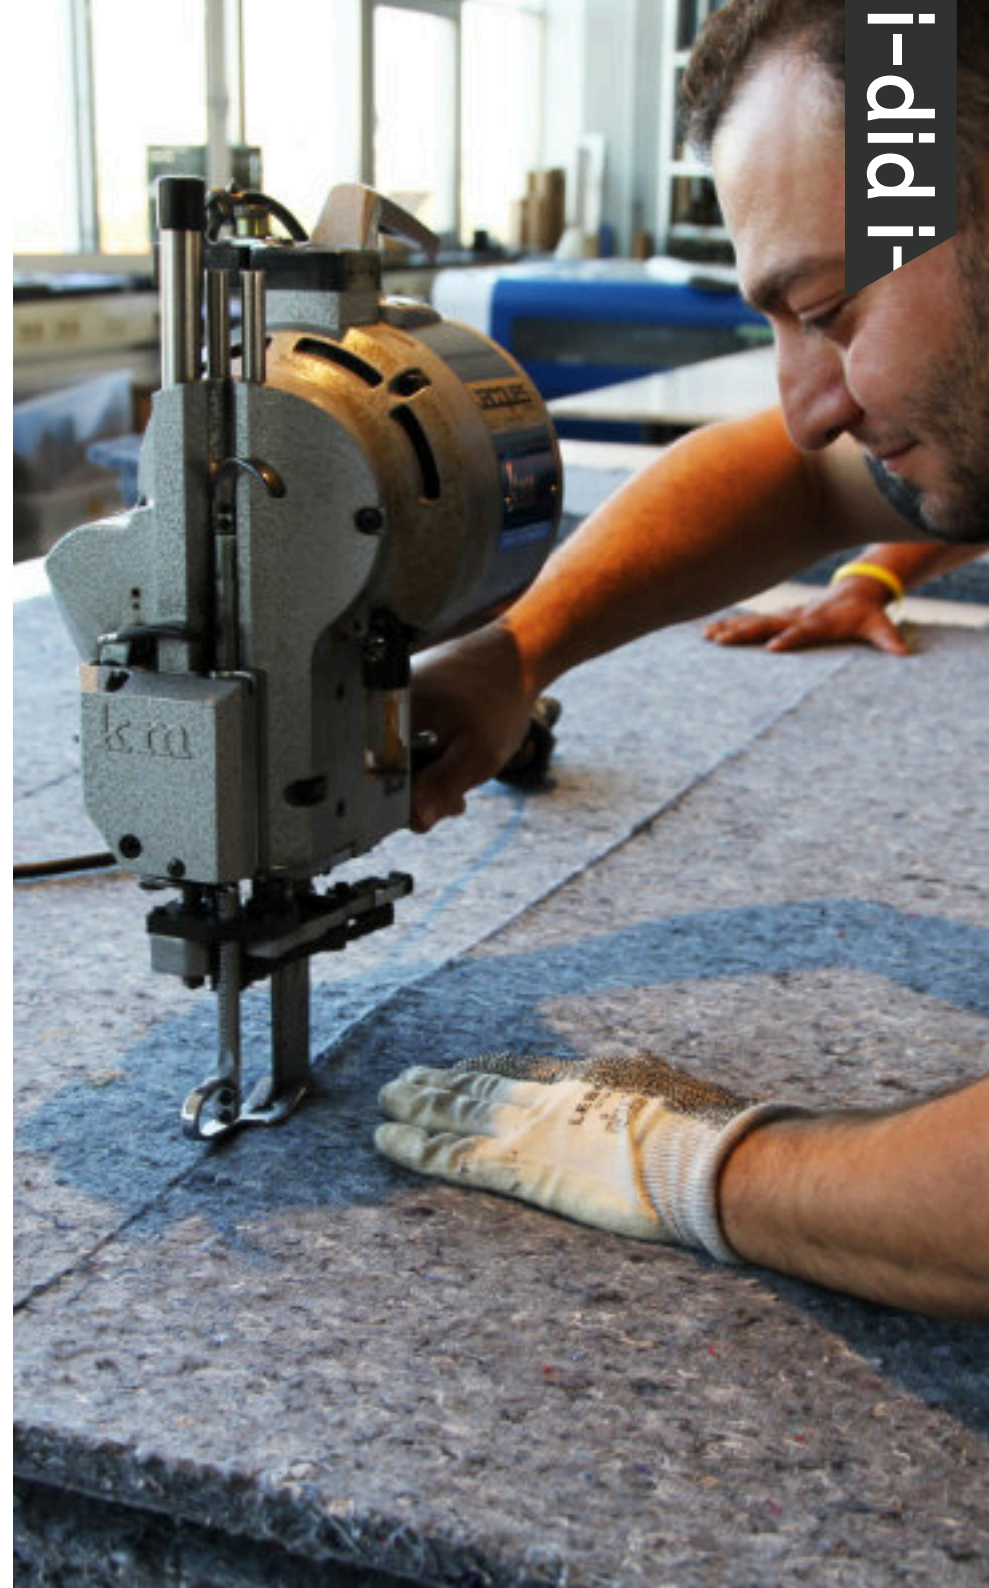

Materialen

Bij de productie van onze panelen worden de volgende materialen gebruikt:

Metisse: dit hoofdbestanddeel van onze panelen zijn gebruikte/afgedragen jeans die vervezeld zijn. Metisse is dus redelijk vergelijkbaar, ook qua ecologische meerwaarde, aan i-did vilt. Brandwerend getest klasse B/s1/d0.

Ecor: plaatmateriaal van gerecyclede cellulose.

Ecoplex: wordt gebruikt voor het frame en is virgin-hout. Gemaakt van lokaal populierenhout en gecertificeerd FSC.

Brandvertragende zoutoplossing: onze panelen worden brandvertragend gemaakt door impregnatie van ons vilt met een ecologisch volledig onschadelijke zoutoplossing.

Harslijm: onze lijm, waarmee de verschillende materialen aan elkaar worden bevestigd, bestaat voor een deel uit natuurlijke harslijm. Deze lijm laat los door verwarming met een strijkbout. Hierdoor wordt scheiden van de materialen mogelijk en dus is recycling aan het einde van de gebruiksduur realistisch.

De ambitie is van i-did om ons eigen vilt in de toekomst, na gebruik, ook weer als input te gaan gebruiken voor nieuwe productie van nieuw vilt. Zo maken we de cirkel weer rond.