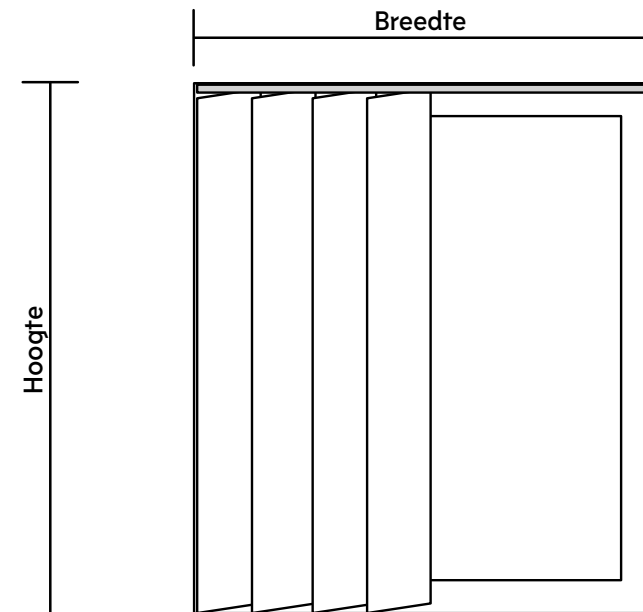

In het kozijn