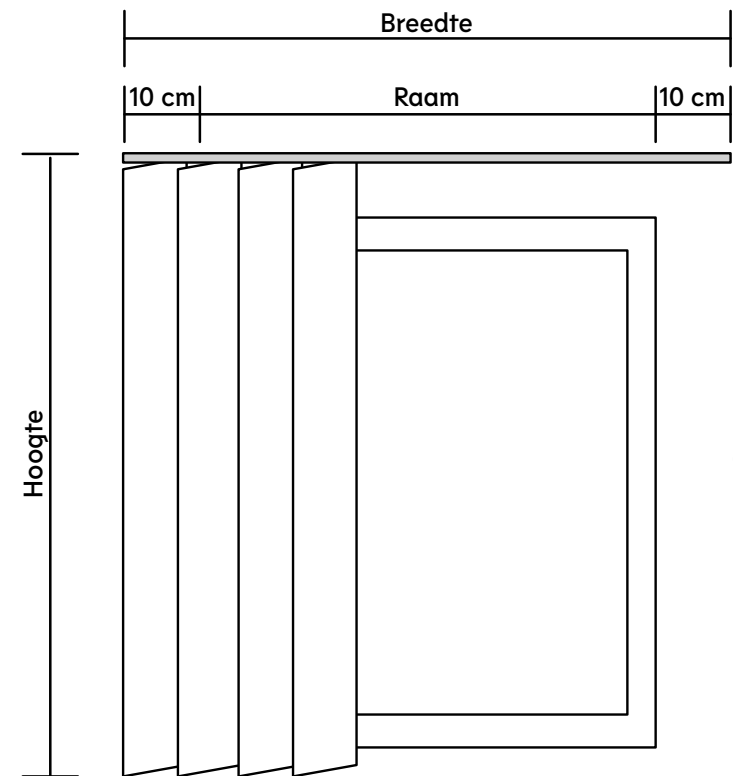

Inmeten

Wij vragen je de bestelmaten aan ons door te geven.
Dit is de breedte en de hoogtemaat van het complete systeem (bovenkant rails tot onderkant lamellen).

- Meet twee keer ter controle
- Houd rekening met uitstekende delen zoals handgrepen.

Op het kozijn

Meet de gewenste breedte en hoogte, wij raden een extra overlap van 10 cm buiten het kozijn aan als dit mogelijk is.

Bestelbreedte = gewenste breedte

Bestelhoogte = gewenste hoogte

In het kozijn

Meet de breedte en hoogte tussen het raamkozijn of de muren op minimaal drie plekken. Noteer de kleinste maat.

Trek hier dan 1 cm vanaf.

Bestelbreedte = kleinste breedtemaat - 1 cm

Bestelhoogte = kleinste hoogtemaat

Let op plaatsingsdiepte:

30 cm lamellen: minimaal 16 cm vanaf het raam

15 cm lamellen = minimaal 8,5 cm vanaf het raam

Bediening

Geef bij de bestelling door aan welke kant de bediening moet komen als u met het gezicht naar de lamellen toe staat. De pakketrichting komt altijd aan dezelfde kant als de bediening.

Op het kozijn